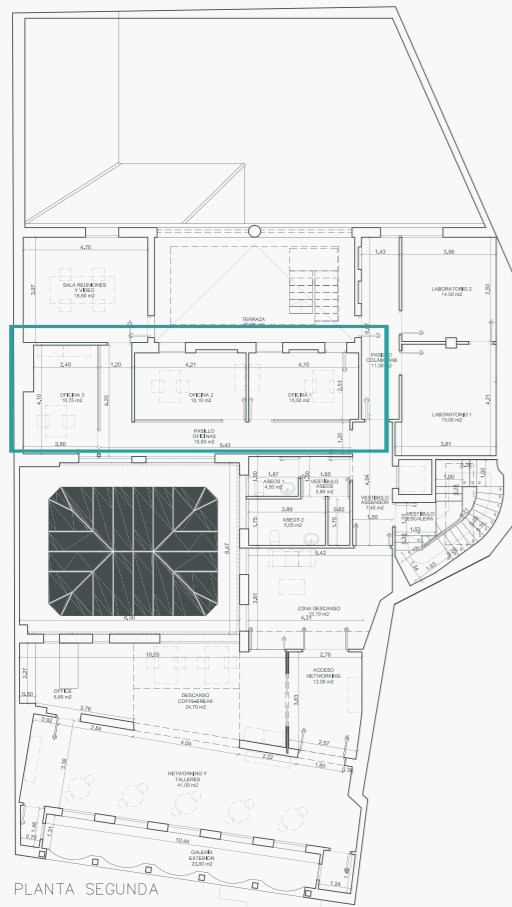

SALA FORMACIÓN

-  39,25m²
-  25 PAX
-  TV / HDMI
-  Equipos informáticos
-  WIFI
-  Limpieza
-  08:00 / 20:00

PLANTA 1

COWORKING

SALA ASESORÍA

SALA INCUBACIÓN

COWORKING

- 109 m²
- 26 PAX
- Sala de reuniones
- Acceso Independiente
- Espacios Comunes
- WIFI
- Limpieza
- 08:00 / 20:00

SALA INCUBACIÓN

-  54,96m²
-  30PAX
-  TV / HDMI
-  Equipos informáticos
-  WIFI
-  Limpieza
-  08:00 / 20:00

CALLE SEVILLA

SALA ASESORÍA

- 16m²
- 4 PAX
- TV / HDMI
- WIFI
- Limpieza
- 08:00 / 20:00

PLANTA 2

OFICINA PRIVADA

OFFICE / NETWORKING

OFICINA PRIVADA

-  10,50m²
-  1-3PAX
-  WIFI
-  Limpieza
-  Acceso Independiente
-  Espacios Comunes
-  Sala de Reuniones
-  08:00 / 20:00

PLANTA SEGUNDA

CALLE SEVILLA

OFFICE NETWORKING