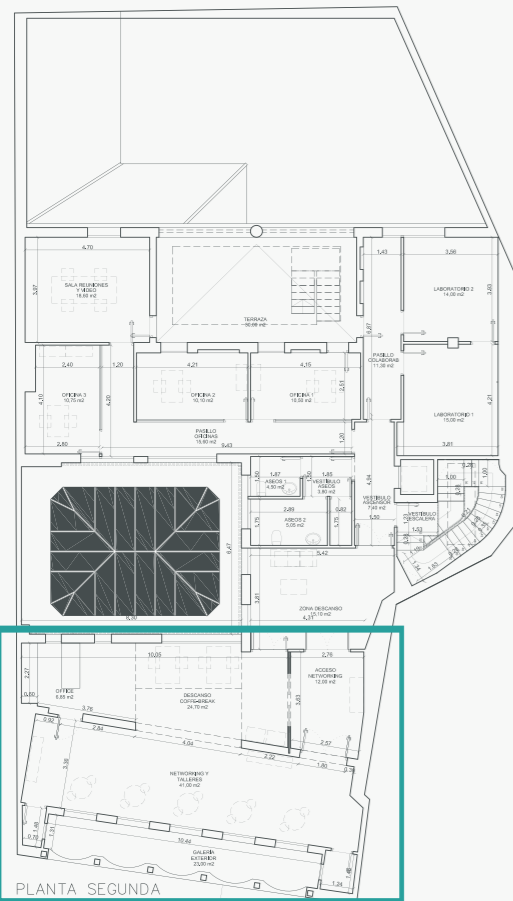

OFFICE NETWORKING

- 60 m²
- 20PAX
- WIFI
- Limpieza
- Acceso Independiente
- Cocina
- 08:00 / 20:00

CALLE SEVILLA