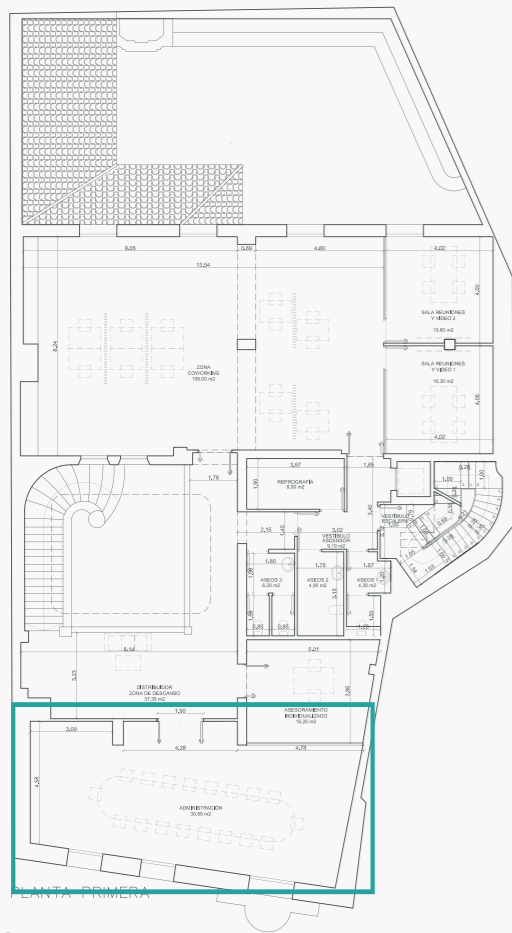

SALA FORMACIÓN

-  39,25m²
-  25 PAX
-  TV / HDMI
-  Equipos informáticos
-  WIFI
-  Limpieza
-  08:00 / 20:00

PLANTA 1

COWORKING

SALA ASESORÍA

SALA INCUBACIÓN

COWORKING

- 109 m²
- 26 PAX
- Sala de reuniones
- Acceso Independiente
- Espacios Comunes
- WIFI
- Limpieza
- 08:00 / 20:00

SALA INCUBACIÓN

-  54,96m²
-  30PAX
-  TV / HDMI
-  Equipos informáticos
-  WIFI
-  Limpieza
-  08:00 / 20:00

CALLE SEVILLA

SALA ASESORÍA

- 16m²
- 4 PAX
- TV / HDMI
- WIFI
- Limpieza
- 08:00 / 20:00

PLANTA 2

OFICINA PRIVADA

OFFICE / NETWORKING

OFICINA PRIVADA

-  10,50m²
-  1-3PAX
-  WIFI
-  Limpieza
-  Acceso Independiente
-  Espacios Comunes
-  Sala de Reuniones
-  08:00 / 20:00

PLANTA SEGUNDA

CALLE SEVILLA

OFFICE NETWORKING