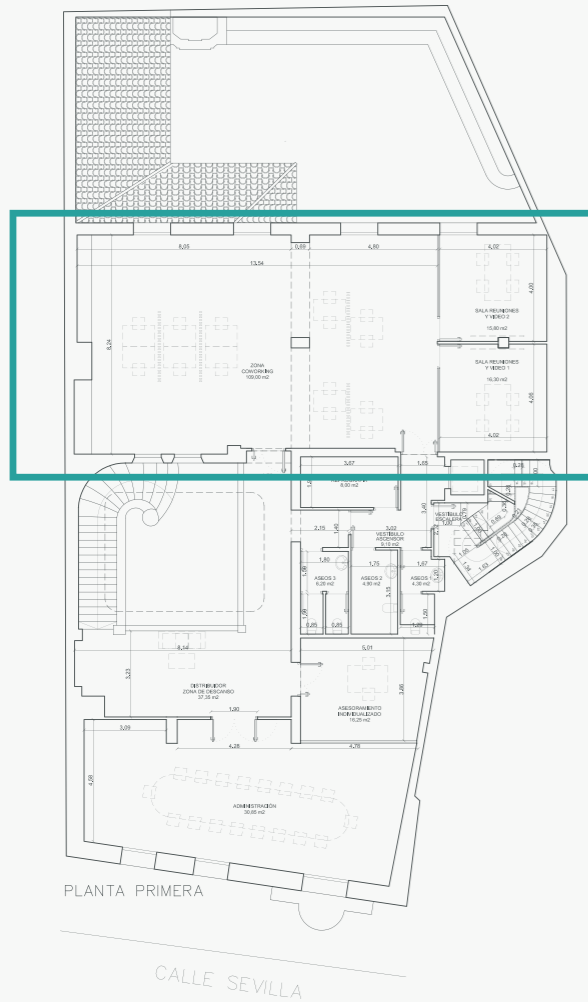

SALA FORMACIÓN

-  39,25m²
-  25 PAX
-  TV / HDMI
-  Equipos informáticos
-  WIFI
-  Limpieza
-  08:00 / 20:00

PLANTA 1

COWORKING

SALA ASESORÍA

SALA INCUBACIÓN

COWORKING

- 109 m²
- 26 PAX
- Sala de reuniones
- Acceso Independiente
- Espacios Comunes
- WIFI
- Limpieza
- 08:00 / 20:00