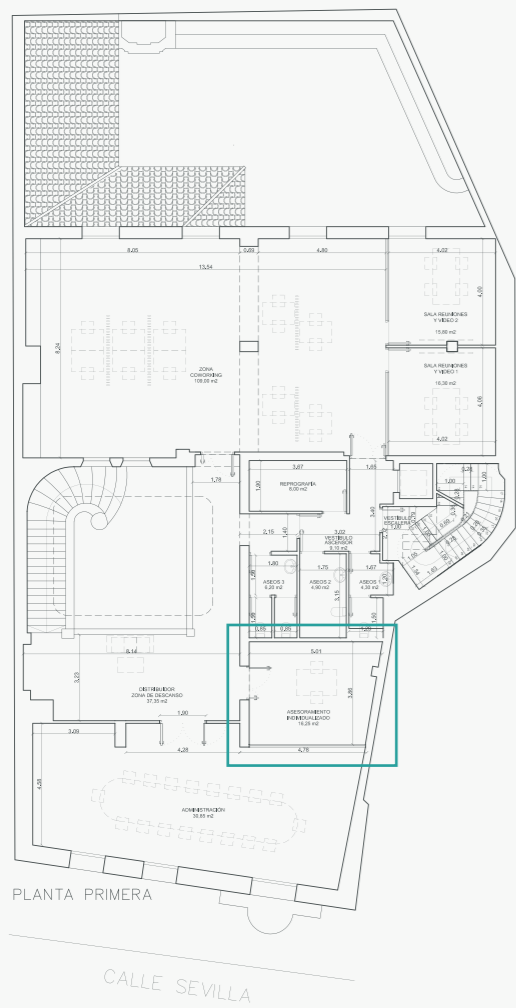

SALA FORMACIÓN

-  39,25m²
-  25 PAX
-  TV / HDMI
-  Equipos informáticos
-  WIFI
-  Limpieza
-  08:00 / 20:00

PLANTA 1

COWORKING

SALA ASESORÍA

SALA INCUBACIÓN

COWORKING

- 109 m²
- 26 PAX
- Sala de reuniones
- Acceso Independiente
- Espacios Comunes
- WIFI
- Limpieza
- 08:00 / 20:00

SALA INCUBACIÓN

-  54,96m²
-  30PAX
-  TV / HDMI
-  Equipos informáticos
-  WIFI
-  Limpieza
-  08:00 / 20:00

CALLE SEVILLA

SALA ASESORÍA

- 16m²
- 4 PAX
- TV / HDMI
- WIFI
- Limpieza
- 08:00 / 20:00

PLANTA 2

OFICINA PRIVADA

OFFICE / NETWORKING

OFICINA PRIVADA

-  10,50m²
-  1-3PAX
-  WIFI
-  Limpieza
-  Acceso Independiente
-  Espacios Comunes
-  Sala de Reuniones
-  08:00 / 20:00

PLANTA SEGUNDA

CALLE SEVILLA

OFFICE NETWORKING