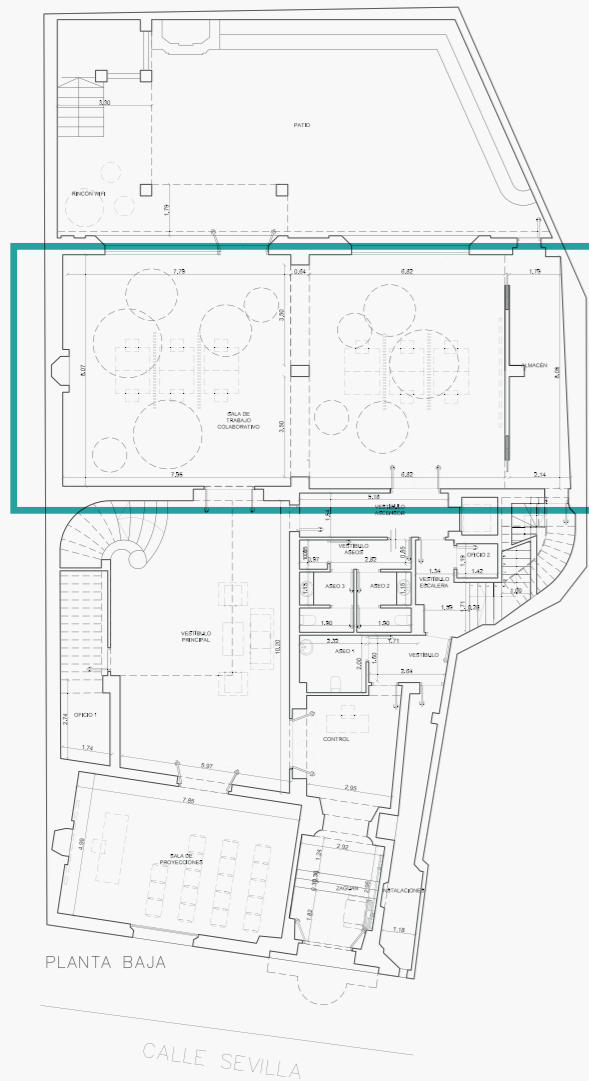

¡Venga, que estamos deseando que te unas a nuestra comunidad!

#ComparteCultura

NUESTROS ESPACIOS

PLANTA 0

SALA FORMACIÓN

SALA MULTIUSOS

SALA MULTISOS

-  120m²
-  80 PAX
-  TV / HDMI
-  Equipos informáticos
-  WIFI
-  Limpieza
-  08:00 / 20:00

SALA FORMACIÓN

-  39,25m²
-  25 PAX
-  TV / HDMI
-  Equipos informáticos
-  WIFI
-  Limpieza
-  08:00 / 20:00

PLANTA 1

COWORKING

SALA ASESORÍA

SALA INCUBACIÓN

COWORKING

- 109 m²
- 26 PAX
- Sala de reuniones
- Acceso Independiente
- Espacios Comunes
- WIFI
- Limpieza
- 08:00 / 20:00