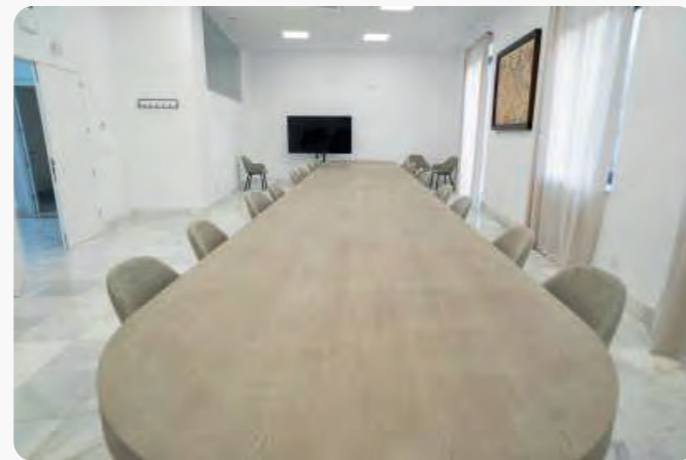

SALA INCUBACIÓN

- 54,96m²
- 30PAX
- TV / HDMI
- Equipos informáticos
- WIFI
- Limpieza
- 08:00 / 20:00

CALLE SEVILLA