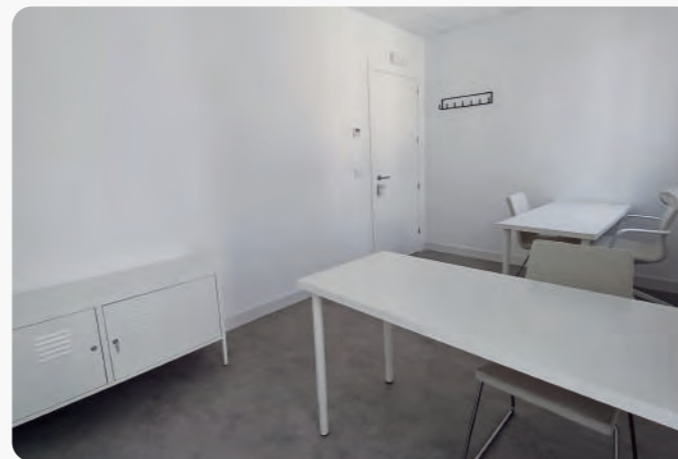

OFICINA PRIVADA

OFFICE / NETWORKING

OFICINA PRIVADA

-  10,50m²
-  1-3PAX
-  WIFI
-  Limpieza
-  Acceso Independiente
-  Espacios Comunes
-  Sala de Reuniones
-  08:00 / 20:00

CALLE SEVILLA

SALA DE REUNIONES