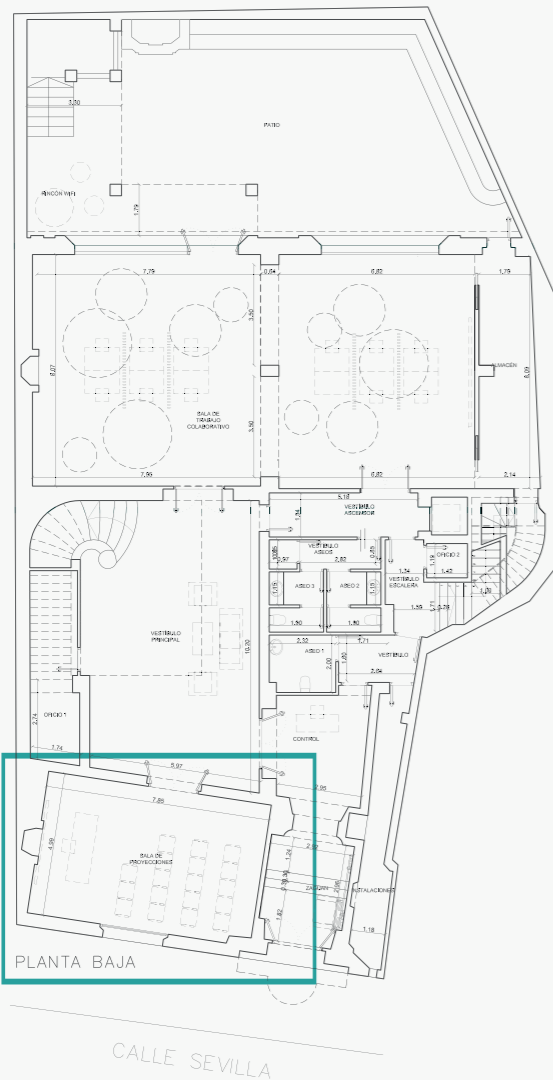

¡Venga, que estamos deseando que te unas a nuestra comunidad!

#ComparteCultura

NUESTROS ESPACIOS

PLANTA 0

SALA FORMACIÓN

SALA MULTIUSOS

SALA MULTISOS

-  120m²
-  80 PAX
-  TV / HDMI
-  Equipos informáticos
-  WIFI
-  Limpieza
-  08:00 / 20:00

SALA FORMACIÓN

-  39,25m²
-  25 PAX
-  TV / HDMI
-  Equipos informáticos
-  WIFI
-  Limpieza
-  08:00 / 20:00

PLANTA 1

COWORKING

SALA ASESORÍA

SALA INCUBACIÓN

COWORKING

- 109 m²
- 26 PAX
- Sala de reuniones
- Acceso Independiente
- Espacios Comunes
- WIFI
- Limpieza
- 08:00 / 20:00