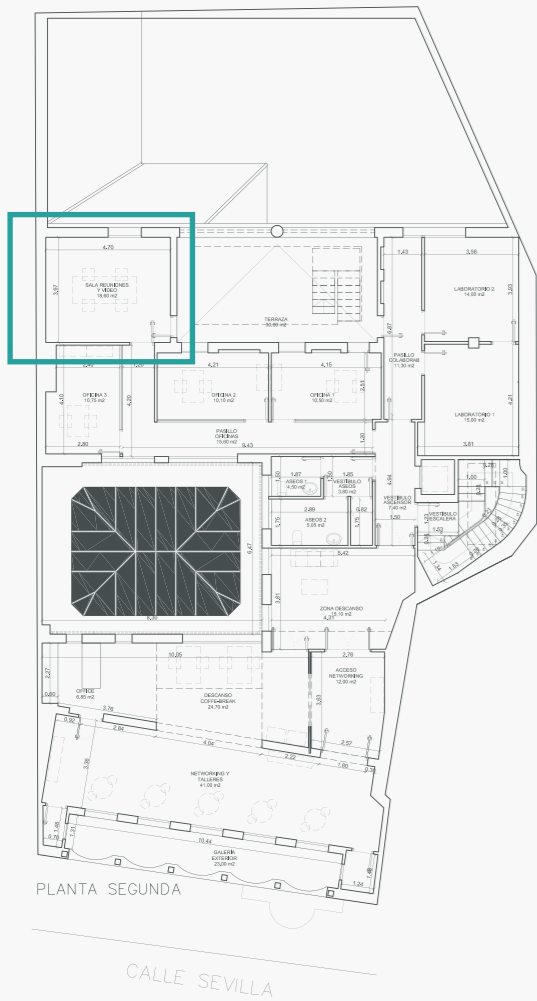

OFICINA PRIVADA

OFFICE / NETWORKING

OFICINA PRIVADA

-  10,50m²
-  1-3PAX
-  WIFI
-  Limpieza
-  Acceso Independiente
-  Espacios Comunes
-  Sala de Reuniones
-  08:00 / 20:00

CALLE SEVILLA

SALA DE REUNIONES

-  19m²
-  6PAX
-  WIFI
-  Limpieza
-  Acceso Independiente
-  08:00 / 20:00

OFFICE NETWORKING

-  60 m²
-  20PAX
-  WIFI
-  Limpieza
-  Acceso Independiente
-  Cocina
-  08:00 / 20:00

CALLE SEVILLA

COMO LLEGAR