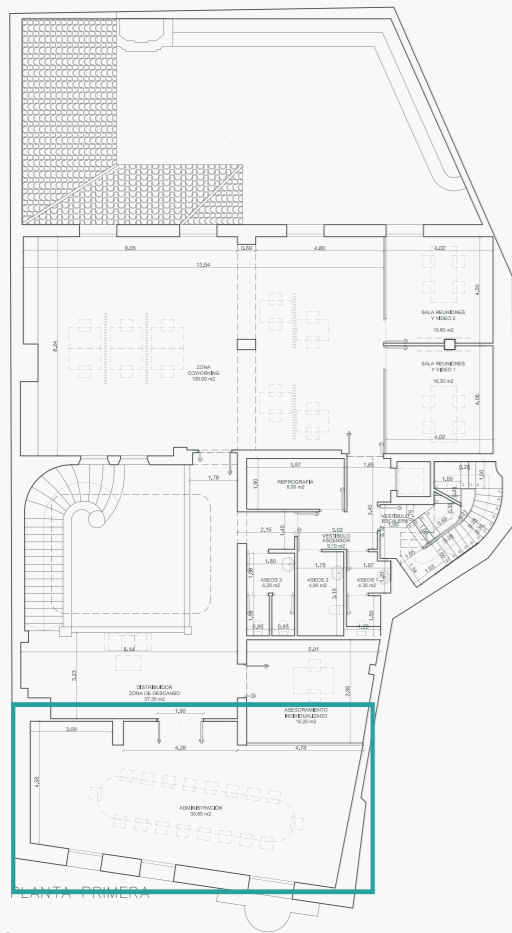

SALA FORMACIÓN

-  39,25m²
-  25 PAX
-  TV / HDMI
-  Equipos informáticos
-  WIFI
-  Limpieza
-  08:00 / 20:00

PLANTA 1

COWORKING

SALA ASESORÍA

SALA INCUBACIÓN

COWORKING

- 109 m²
- 26 PAX
- Sala de reuniones
- Acceso Independiente
- Espacios Comunes
- WIFI
- Limpieza
- 08:00 / 20:00

SALA INCUBACIÓN

-  54,96m²
-  30PAX
-  TV / HDMI
-  Equipos informáticos
-  WIFI
-  Limpieza
-  08:00 / 20:00

CALLE SEVILLA

SALA ASESORÍA

- 16m²
- 4 PAX
- TV / HDMI
- WIFI
- Limpieza
- 08:00 / 20:00

PLANTA 2

OFICINA PRIVADA

OFFICE / NETWORKING

OFICINA PRIVADA

-  10,50m²
-  1-3PAX
-  WIFI
-  Limpieza
-  Acceso Independiente
-  Espacios Comunes
-  Sala de Reuniones
-  08:00 / 20:00

CALLE SEVILLA

SALA DE REUNIONES

-  19m²
-  6PAX
-  WIFI
-  Limpieza
-  Acceso Independiente
-  08:00 / 20:00

OFFICE NETWORKING

-  60 m²
-  20PAX
-  WIFI
-  Limpieza
-  Acceso Independiente
-  Cocina
-  08:00 / 20:00

CALLE SEVILLA

COMO LLEGAR