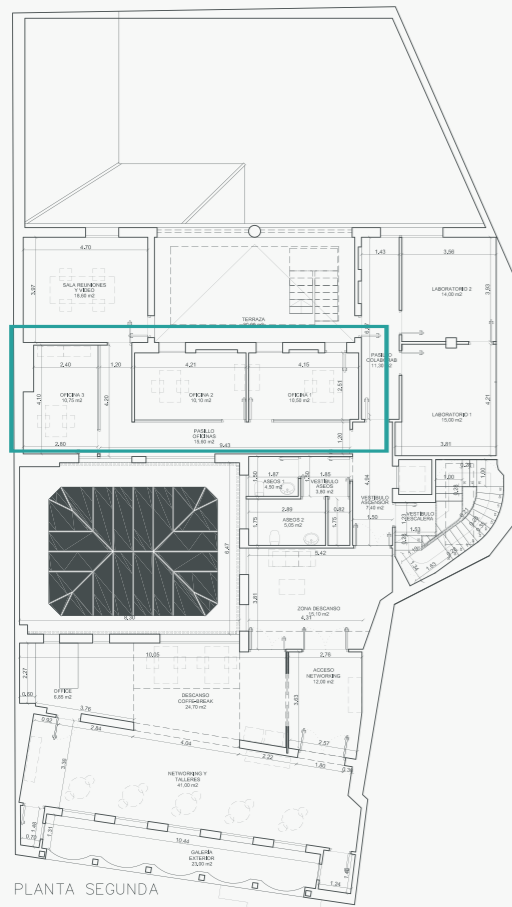

SALA FORMACIÓN

-  39,25m²
-  25 PAX
-  TV / HDMI
-  Equipos informáticos
-  WIFI
-  Limpieza
-  08:00 / 20:00

PLANTA 1

COWORKING

SALA ASESORÍA

SALA INCUBACIÓN

COWORKING

- 109 m²
- 26 PAX
- Sala de reuniones
- Acceso Independiente
- Espacios Comunes
- WIFI
- Limpieza
- 08:00 / 20:00

SALA INCUBACIÓN

-  54,96m²
-  30PAX
-  TV / HDMI
-  Equipos informáticos
-  WIFI
-  Limpieza
-  08:00 / 20:00

CALLE SEVILLA

SALA ASESORÍA

- 16m²
- 4 PAX
- TV / HDMI
- WIFI
- Limpieza
- 08:00 / 20:00

PLANTA 2

OFICINA PRIVADA

OFFICE / NETWORKING

OFICINA PRIVADA

-  10,50m²
-  1-3PAX
-  WIFI
-  Limpieza
-  Acceso Independiente
-  Espacios Comunes
-  Sala de Reuniones
-  08:00 / 20:00

CALLE SEVILLA

SALA DE REUNIONES

-  19m²
-  6PAX
-  WIFI
-  Limpieza
-  Acceso Independiente
-  08:00 / 20:00

OFFICE NETWORKING

-  60 m²
-  20PAX
-  WIFI
-  Limpieza
-  Acceso Independiente
-  Cocina
-  08:00 / 20:00

CALLE SEVILLA

COMO LLEGAR