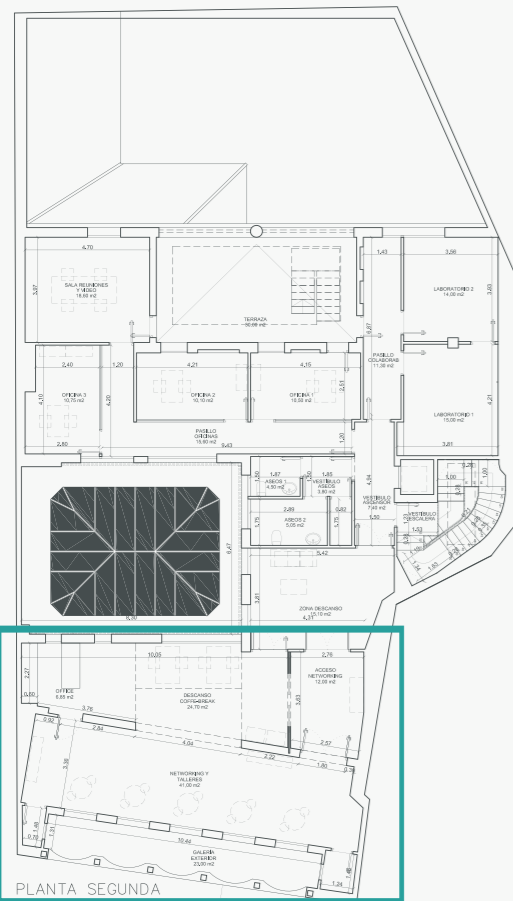

SALA FORMACIÓN

-  39,25m²
-  25 PAX
-  TV / HDMI
-  Equipos informáticos
-  WIFI
-  Limpieza
-  08:00 / 20:00

PLANTA 1

COWORKING

SALA ASESORÍA

SALA INCUBACIÓN

COWORKING

- 109 m²
- 26 PAX
- Sala de reuniones
- Acceso Independiente
- Espacios Comunes
- WIFI
- Limpieza
- 08:00 / 20:00

OFICINA PRIVADA

OFFICE / NETWORKING

OFICINA PRIVADA

-  10,50m²
-  1-3PAX
-  WIFI
-  Limpieza
-  Acceso Independiente
-  Espacios Comunes
-  Sala de Reuniones
-  08:00 / 20:00

CALLE SEVILLA

SALA DE REUNIONES

-  19m²
-  6PAX
-  WIFI
-  Limpieza
-  Acceso Independiente
-  08:00 / 20:00

OFFICE NETWORKING

-  60 m²
-  20PAX
-  WIFI
-  Limpieza
-  Acceso Independiente
-  Cocina
-  08:00 / 20:00

CALLE SEVILLA

COMO LLEGAR