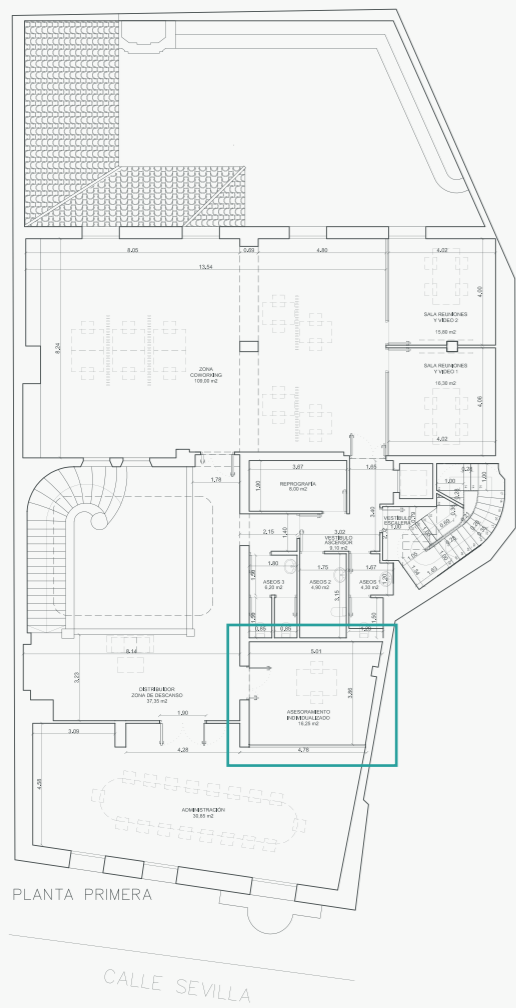

SALA FORMACIÓN

-  39,25m²
-  25 PAX
-  TV / HDMI
-  Equipos informáticos
-  WIFI
-  Limpieza
-  08:00 / 20:00

PLANTA 1

COWORKING

SALA ASESORÍA

SALA INCUBACIÓN

COWORKING

- 109 m²
- 26 PAX
- Sala de reuniones
- Acceso Independiente
- Espacios Comunes
- WIFI
- Limpieza
- 08:00 / 20:00

SALA INCUBACIÓN

-  54,96m²
-  30PAX
-  TV / HDMI
-  Equipos informáticos
-  WIFI
-  Limpieza
-  08:00 / 20:00

CALLE SEVILLA

SALA ASESORÍA

- 16m²
- 4 PAX
- TV / HDMI
- WIFI
- Limpieza
- 08:00 / 20:00

PLANTA 2

OFICINA PRIVADA

OFFICE / NETWORKING

OFICINA PRIVADA

-  10,50m²
-  1-3PAX
-  WIFI
-  Limpieza
-  Acceso Independiente
-  Espacios Comunes
-  Sala de Reuniones
-  08:00 / 20:00

CALLE SEVILLA

SALA DE REUNIONES

-  19m²
-  6PAX
-  WIFI
-  Limpieza
-  Acceso Independiente
-  08:00 / 20:00

OFFICE NETWORKING

-  60 m²
-  20PAX
-  WIFI
-  Limpieza
-  Acceso Independiente
-  Cocina
-  08:00 / 20:00

CALLE SEVILLA

COMO LLEGAR