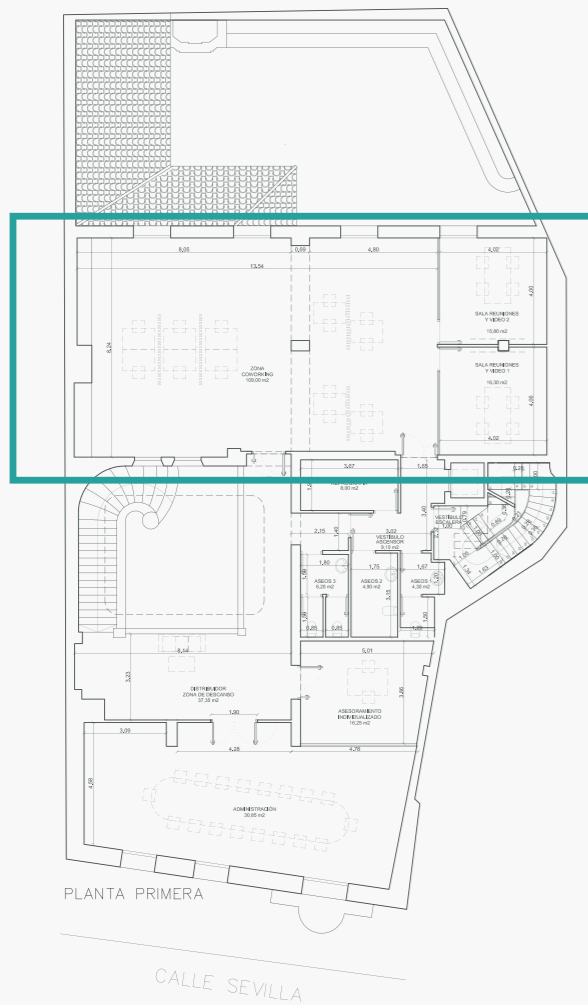

SALA FORMACIÓN

-  39,25m²
-  25 PAX
-  TV / HDMI
-  Equipos informáticos
-  WIFI
-  Limpieza
-  08:00 / 20:00

PLANTA 1

COWORKING

SALA ASESORÍA

SALA INCUBACIÓN

COWORKING

- 109 m²
- 26 PAX
- Sala de reuniones
- Acceso Independiente
- Espacios Comunes
- WIFI
- Limpieza
- 08:00 / 20:00